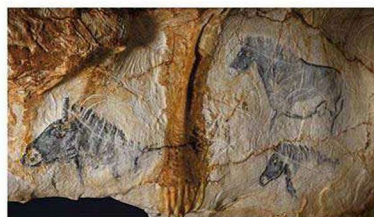

nos prochains rendez-vous

Chers Amis,

Nous clôturerons cette année par quelques surprises que vous découvrirez dans ce programme.

- L'exposition George de Monfreid, Sous le soleil de Gauguin, se termine le 31 Décembre 2022.
- Venez découvrir les Impromptues - Visites conversation avec une médiatrice.
- À ne pas manquer : la conférence par Pascale Picard, commissaire de l'exposition le Vendredi 16 Décembre à 14h30.

Pour ces animations organisées par le musée, inscription obligatoire sur le site du musée.

NOVEMBRE

Samedi 5

Rigaud hors les murs à MARSEILLE

• Visite de la GROTTE COSQUER, site majeur de l'art pariétal paléolithique européen.

Cosquer Méditerranée est la réplique de la grotte préhistorique Cosquer située dans les calanques de Marseille.

La *Villa Méditerranée* abrite désormais un projet exemplaire de valorisation d'un site patrimoniale inaccessible : la Grotte Cosquer - Plus de 500 œuvres pariétales : entre découvertes et émerveillement...

• Visite du MUCEM libre.

• Visite et possibilité de jeuner aux Docks Village situés à proximité.
(Renseignements sur le document voyages et sur notre site internet)

Trois jours, trois conférences au musée

Mardi 15 - 14h15

Nu et nudité dans la peinture occidentale

Frédérique VILLEMUR

Spécialiste en histoire et théorie de l'art. Elle enseigne à l'École Nationale Supérieure d'Architecture de Montpellier.

Mercredi 16 - 14h15

L'art comme reflet de la société

Itzhak GOLDBERG, nous présentera un vaste univers, celui des peintres du Moyen-Orient et particulièrement d'Israël. Rares sont en effet, les pays où l'impact de l'histoire est à ce point inséparable de l'évolution artistique.

Jeudi 17 - 14h15

Alexandre CHARETT-DYKES, historien de l'art abordera la carrière exceptionnelle d'**Antoni DELDON**, originaire du Conflent et promu en 1635, au titre d'Architecte royal en chef des fortifications dans les comtés de Roussillon et de Cerdagne.

CERCLE
RIGAUD